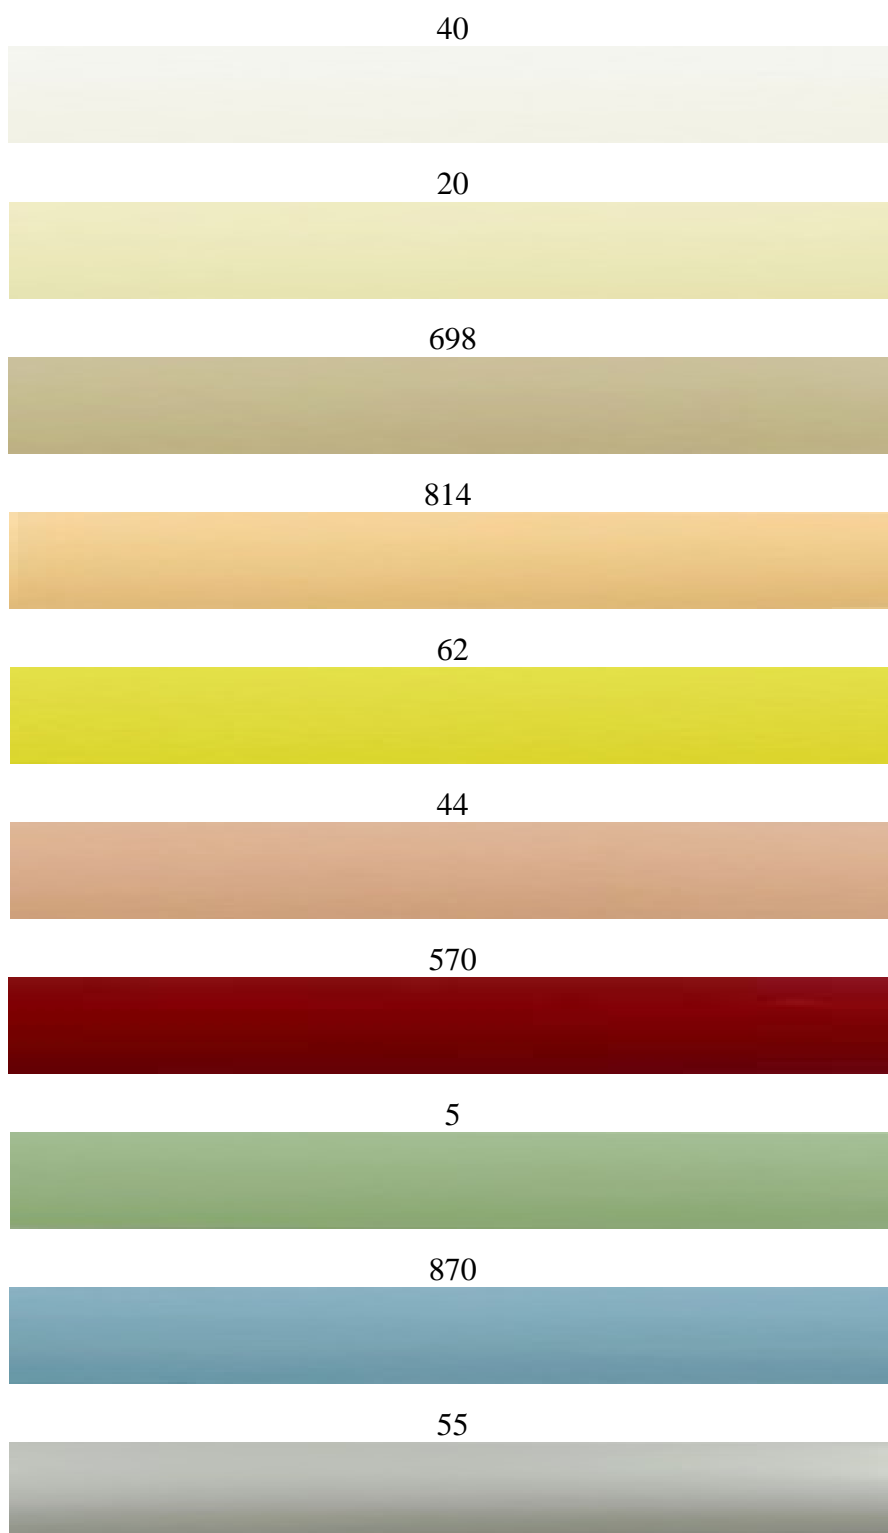

# Vzorkovník

Lamela 25 mm - hladká

14

502

**Lamela 25 mm - metalíza**

711

81

705

378

**Lamela 25 mm - brokát**

110

100

700

491

315

**Lamela 25 mm - SOFTTÓN**

8204

8300

8005

**Lamela 25 mm - imitácia dreva**

795

796

798

797

793

794